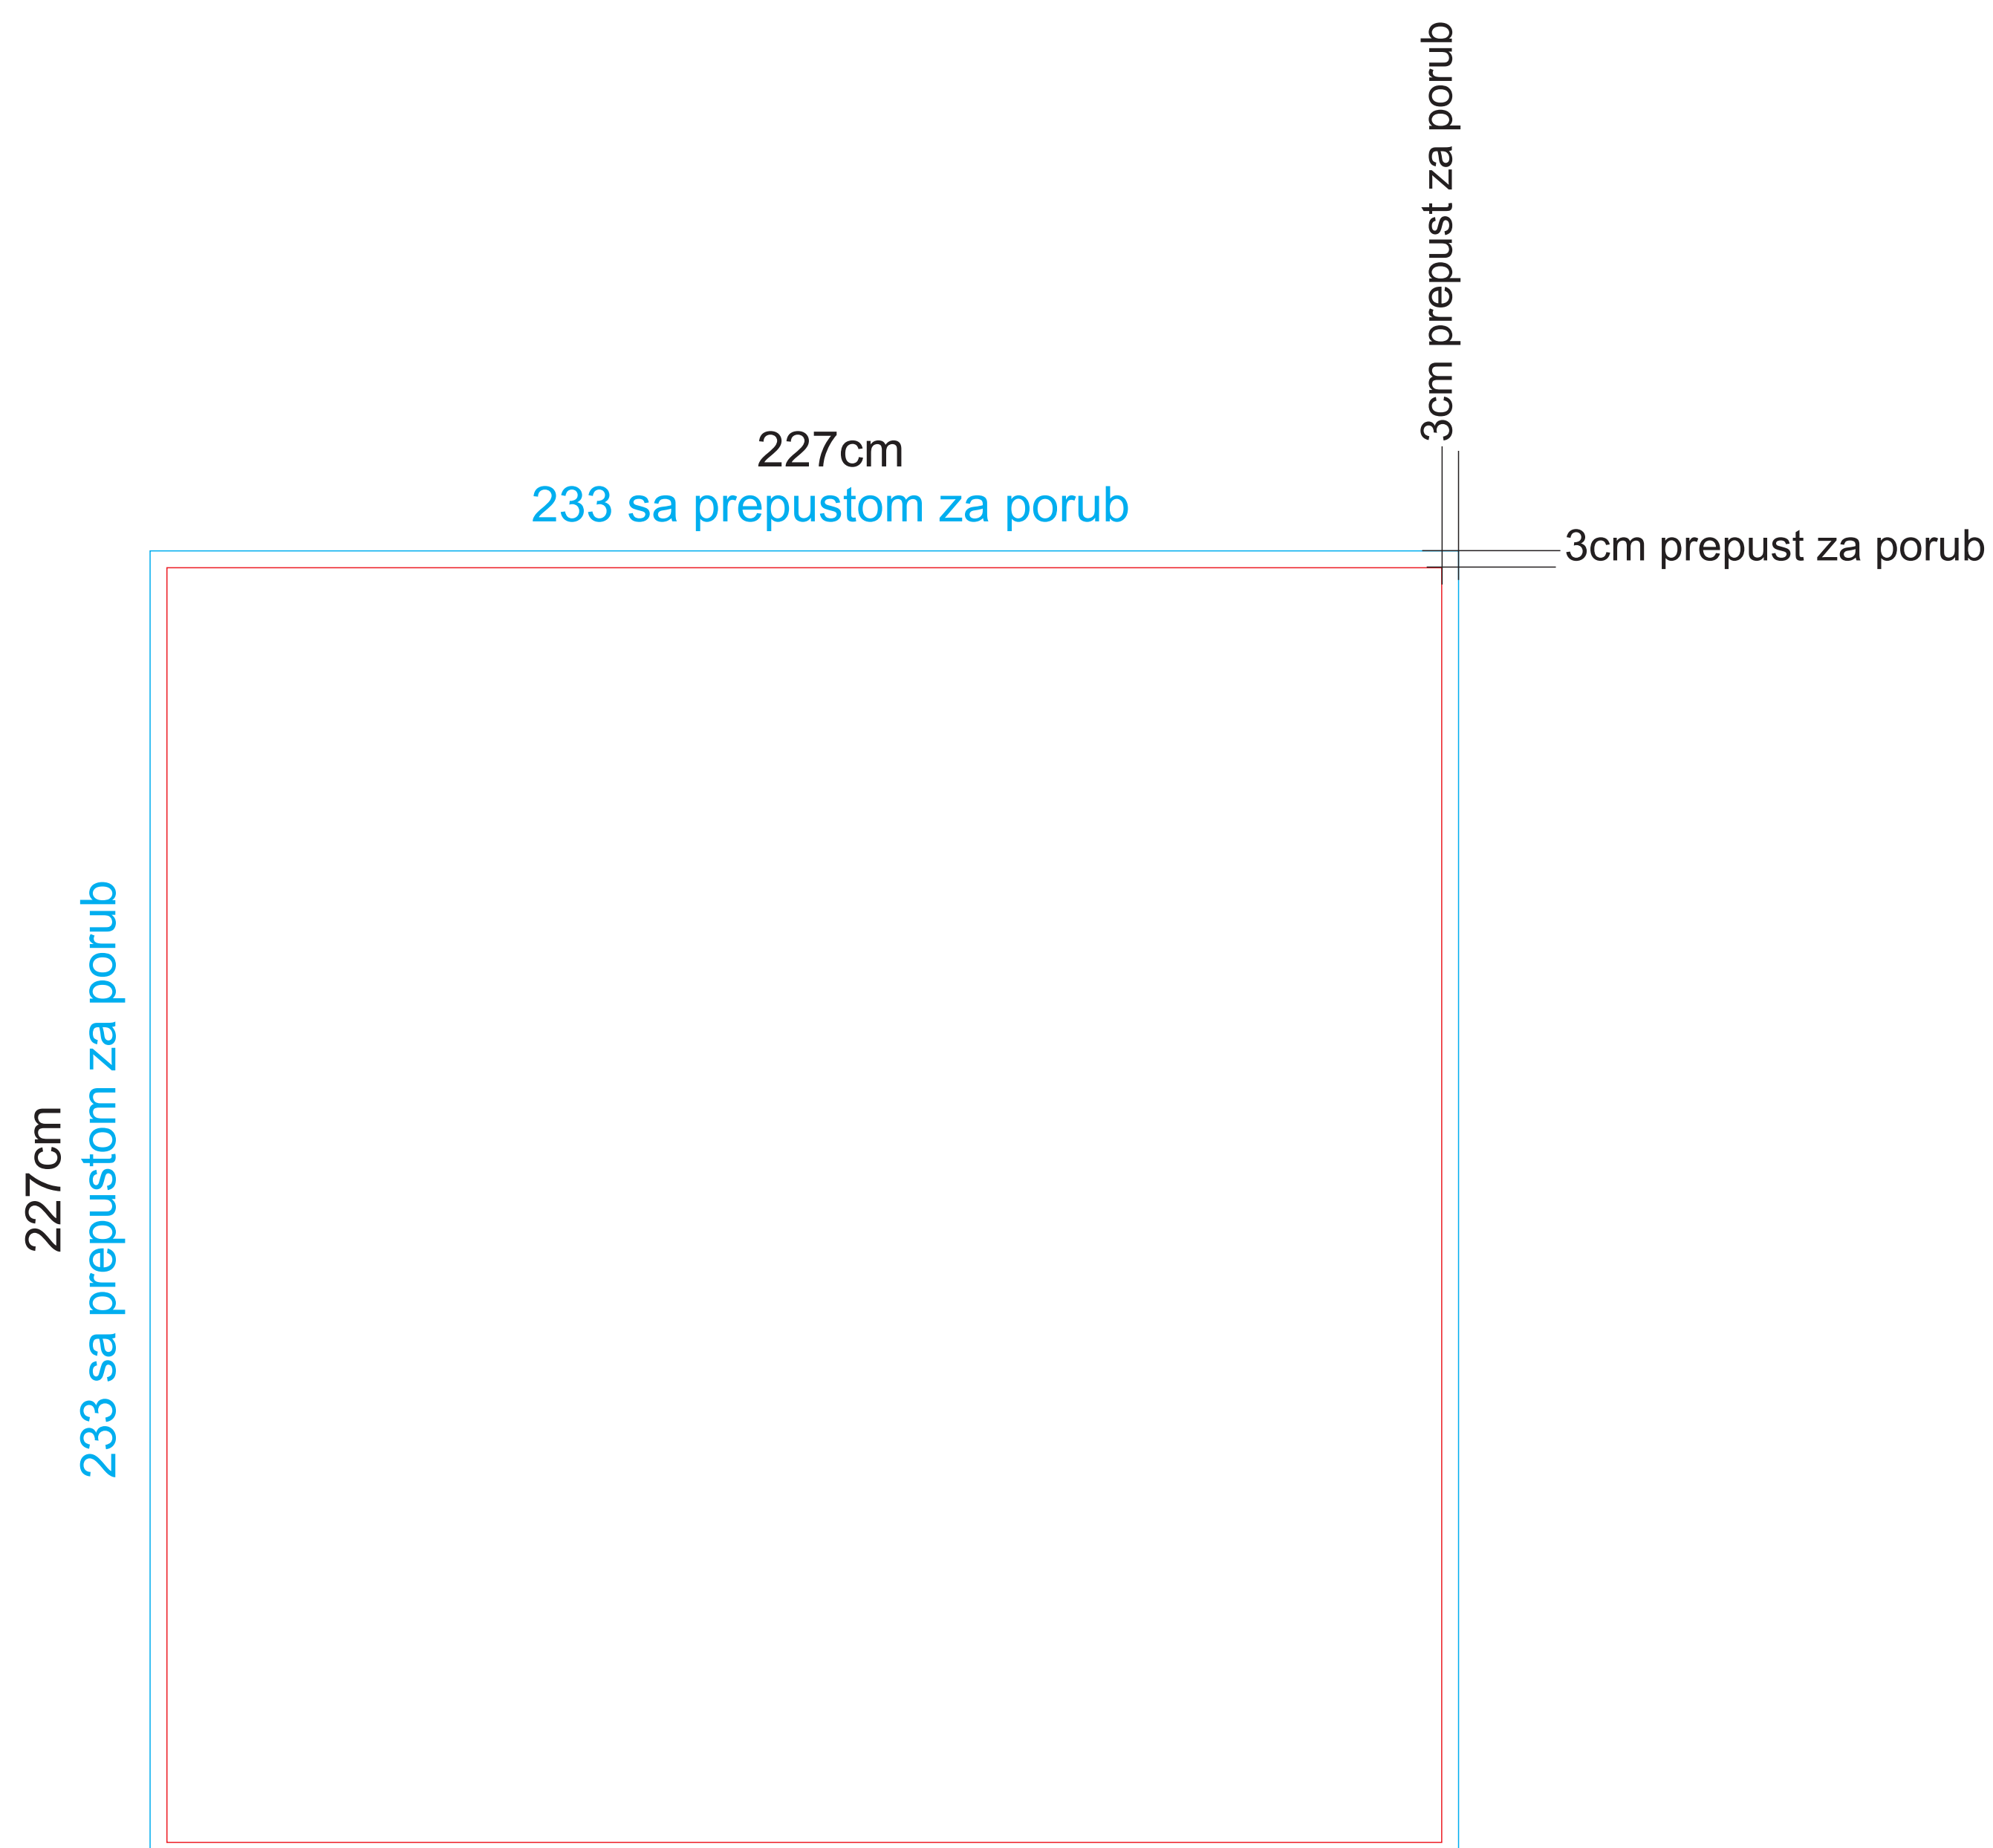

TEKSTILNI BANER za konstrukciju 230x230cm 227x227cm

— DIMENZIJA ŠTAMPE (SIGURNA ZONA ZA TEKSTOVE I LOGOTIPE)

ne stavljati važne tekstove/slike/logotipe izvan ove zone

— PREPUSTI ZA GURTNU, PORUB

GURTNA - traka širine 3cm, koja se prišiva na zastavu,
radi ojačanja dela zastave na koji se udaraju *ringlice (metalne alke)*.