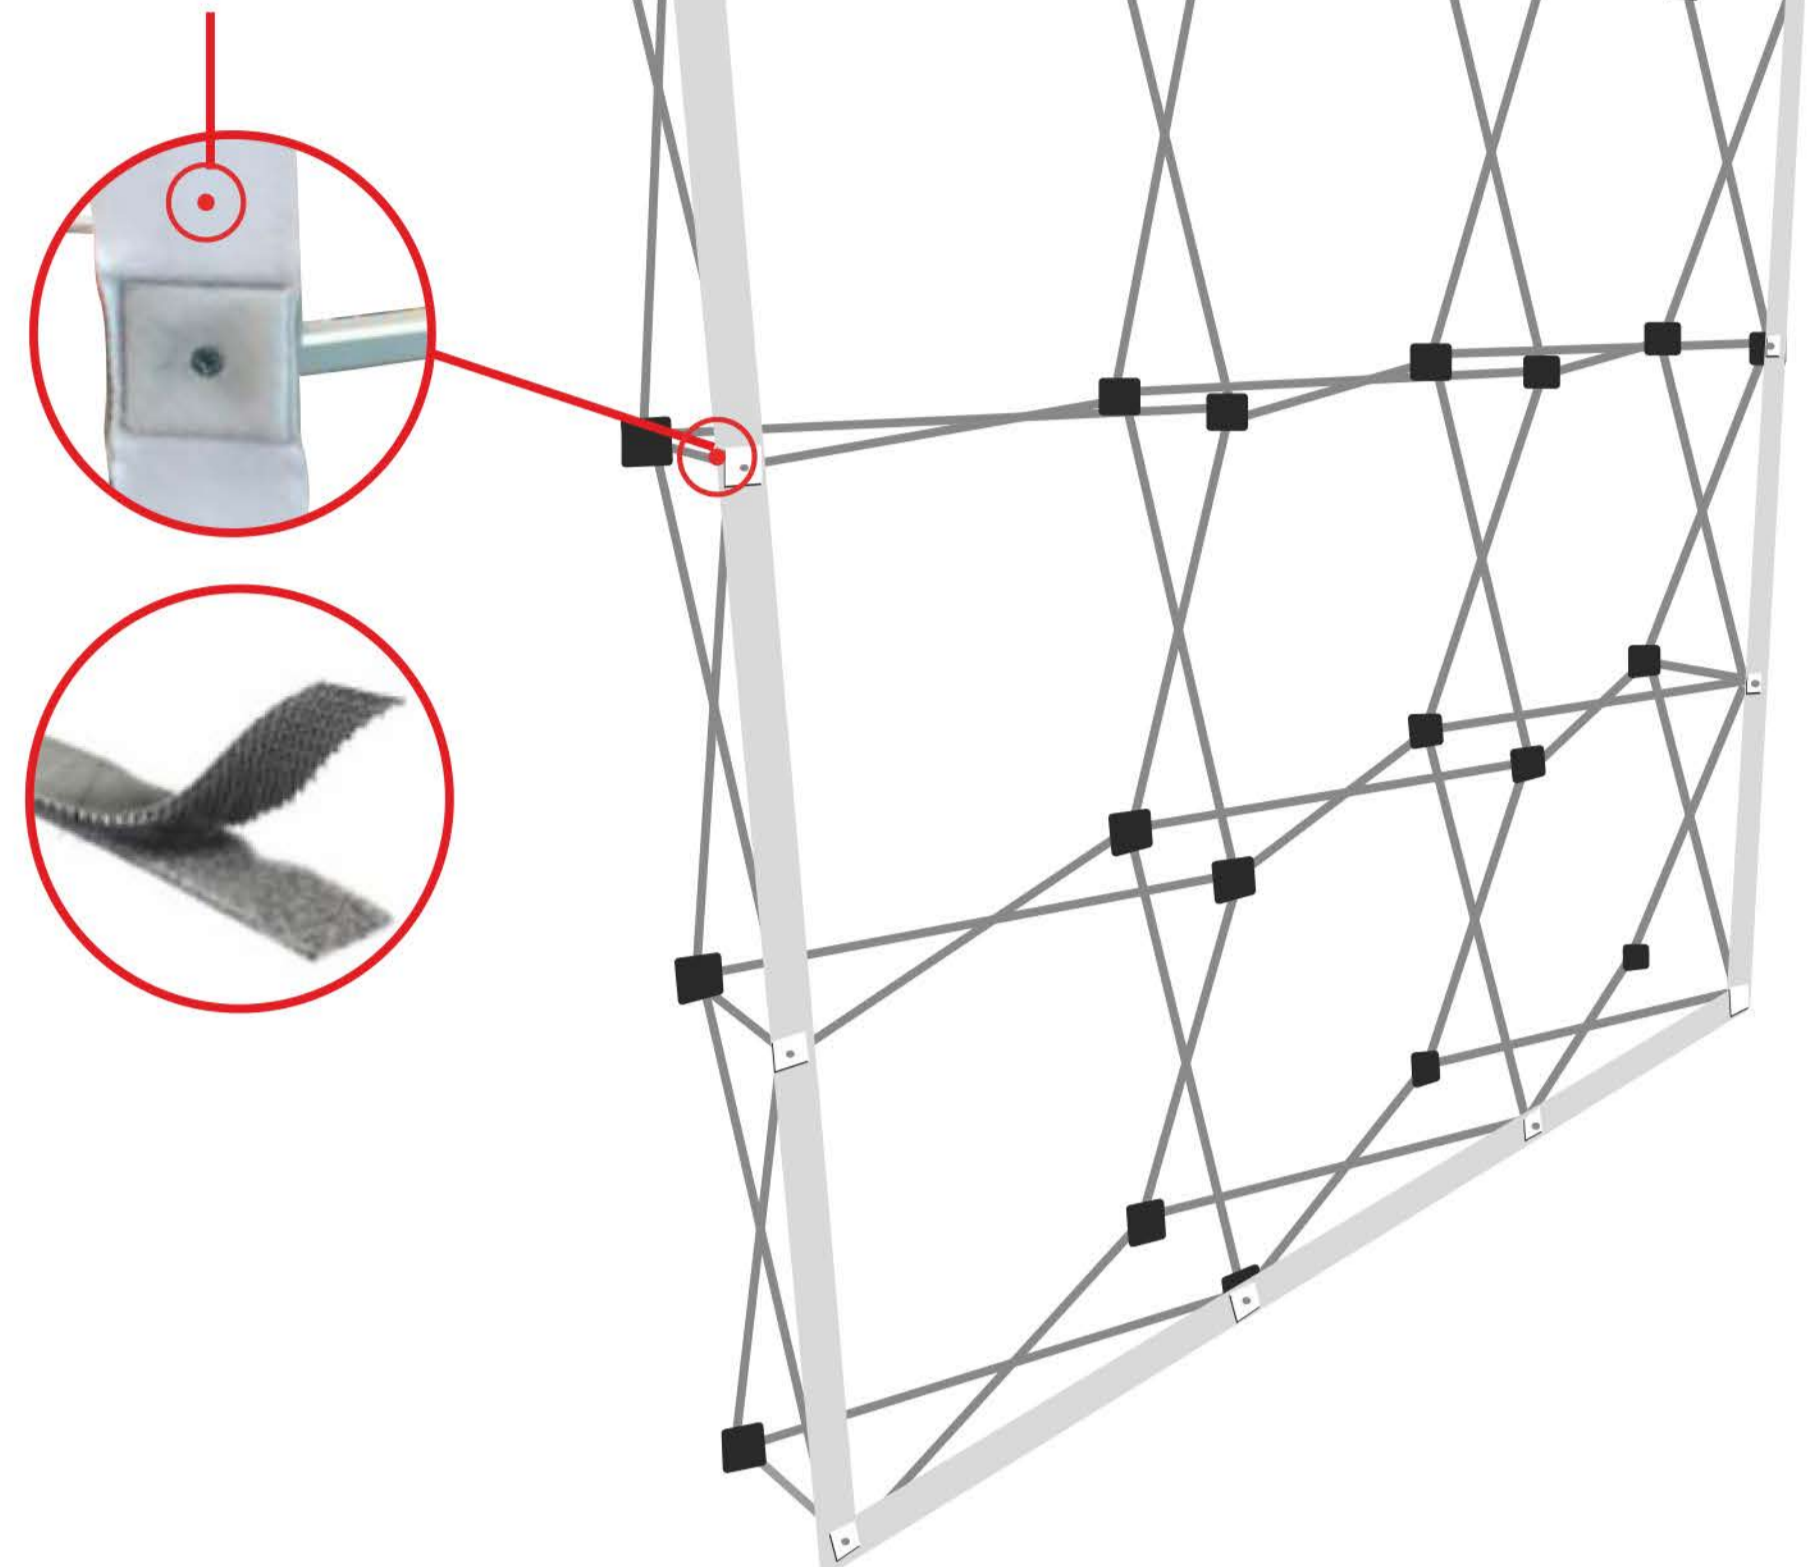

TEKSTILNIDISLPEJ JEDNOSTRANI ZID

dostupno u dve dimenzije

3x3 (224x224cm) - 375 evra + PDV

4x3 (295x224cm) - 510 evra + PDV

lako sklopiva konstrukcija 2 min.

Rasklop za štampu

Vidljiva površina: 224x224cm

Površina sa prepustima: 234x234cm

Grafika je fiksirana na strukturu pomoću čičak trake.

Grafike za **TEKSTILNI DISPLEJ FOTO ZID** obično se izrađuju na tankom poliesterskom platnu.

Vidljiva površina: 295x224cm

Površina sa prepustima: 305x234cm

Grafike za **TEKSTILNI DISPLEJ FOTO ZID** treba pripremiti u skladu sa vidljivim dimenzijama, tj. 295 x 224 cm:

- **OSTAVLJANJE MARGINA SVIH STRANA po 5cm**, da se napravi tzv. "Tab" u čičak-podstavi - ideja je da se ojača spoj na ivici grafike.

Grafika je fiksirana na strukturu pomoću čičak trake.

Grafike za **TEKSTILNI DISPLEJ FOTO ZID** obično se izrađuju na tankom poliesterskom platnu.

čičak traka

ALUMINIJUMSKA
KONSTRUKCIJA

čičak traka

konstrukcija