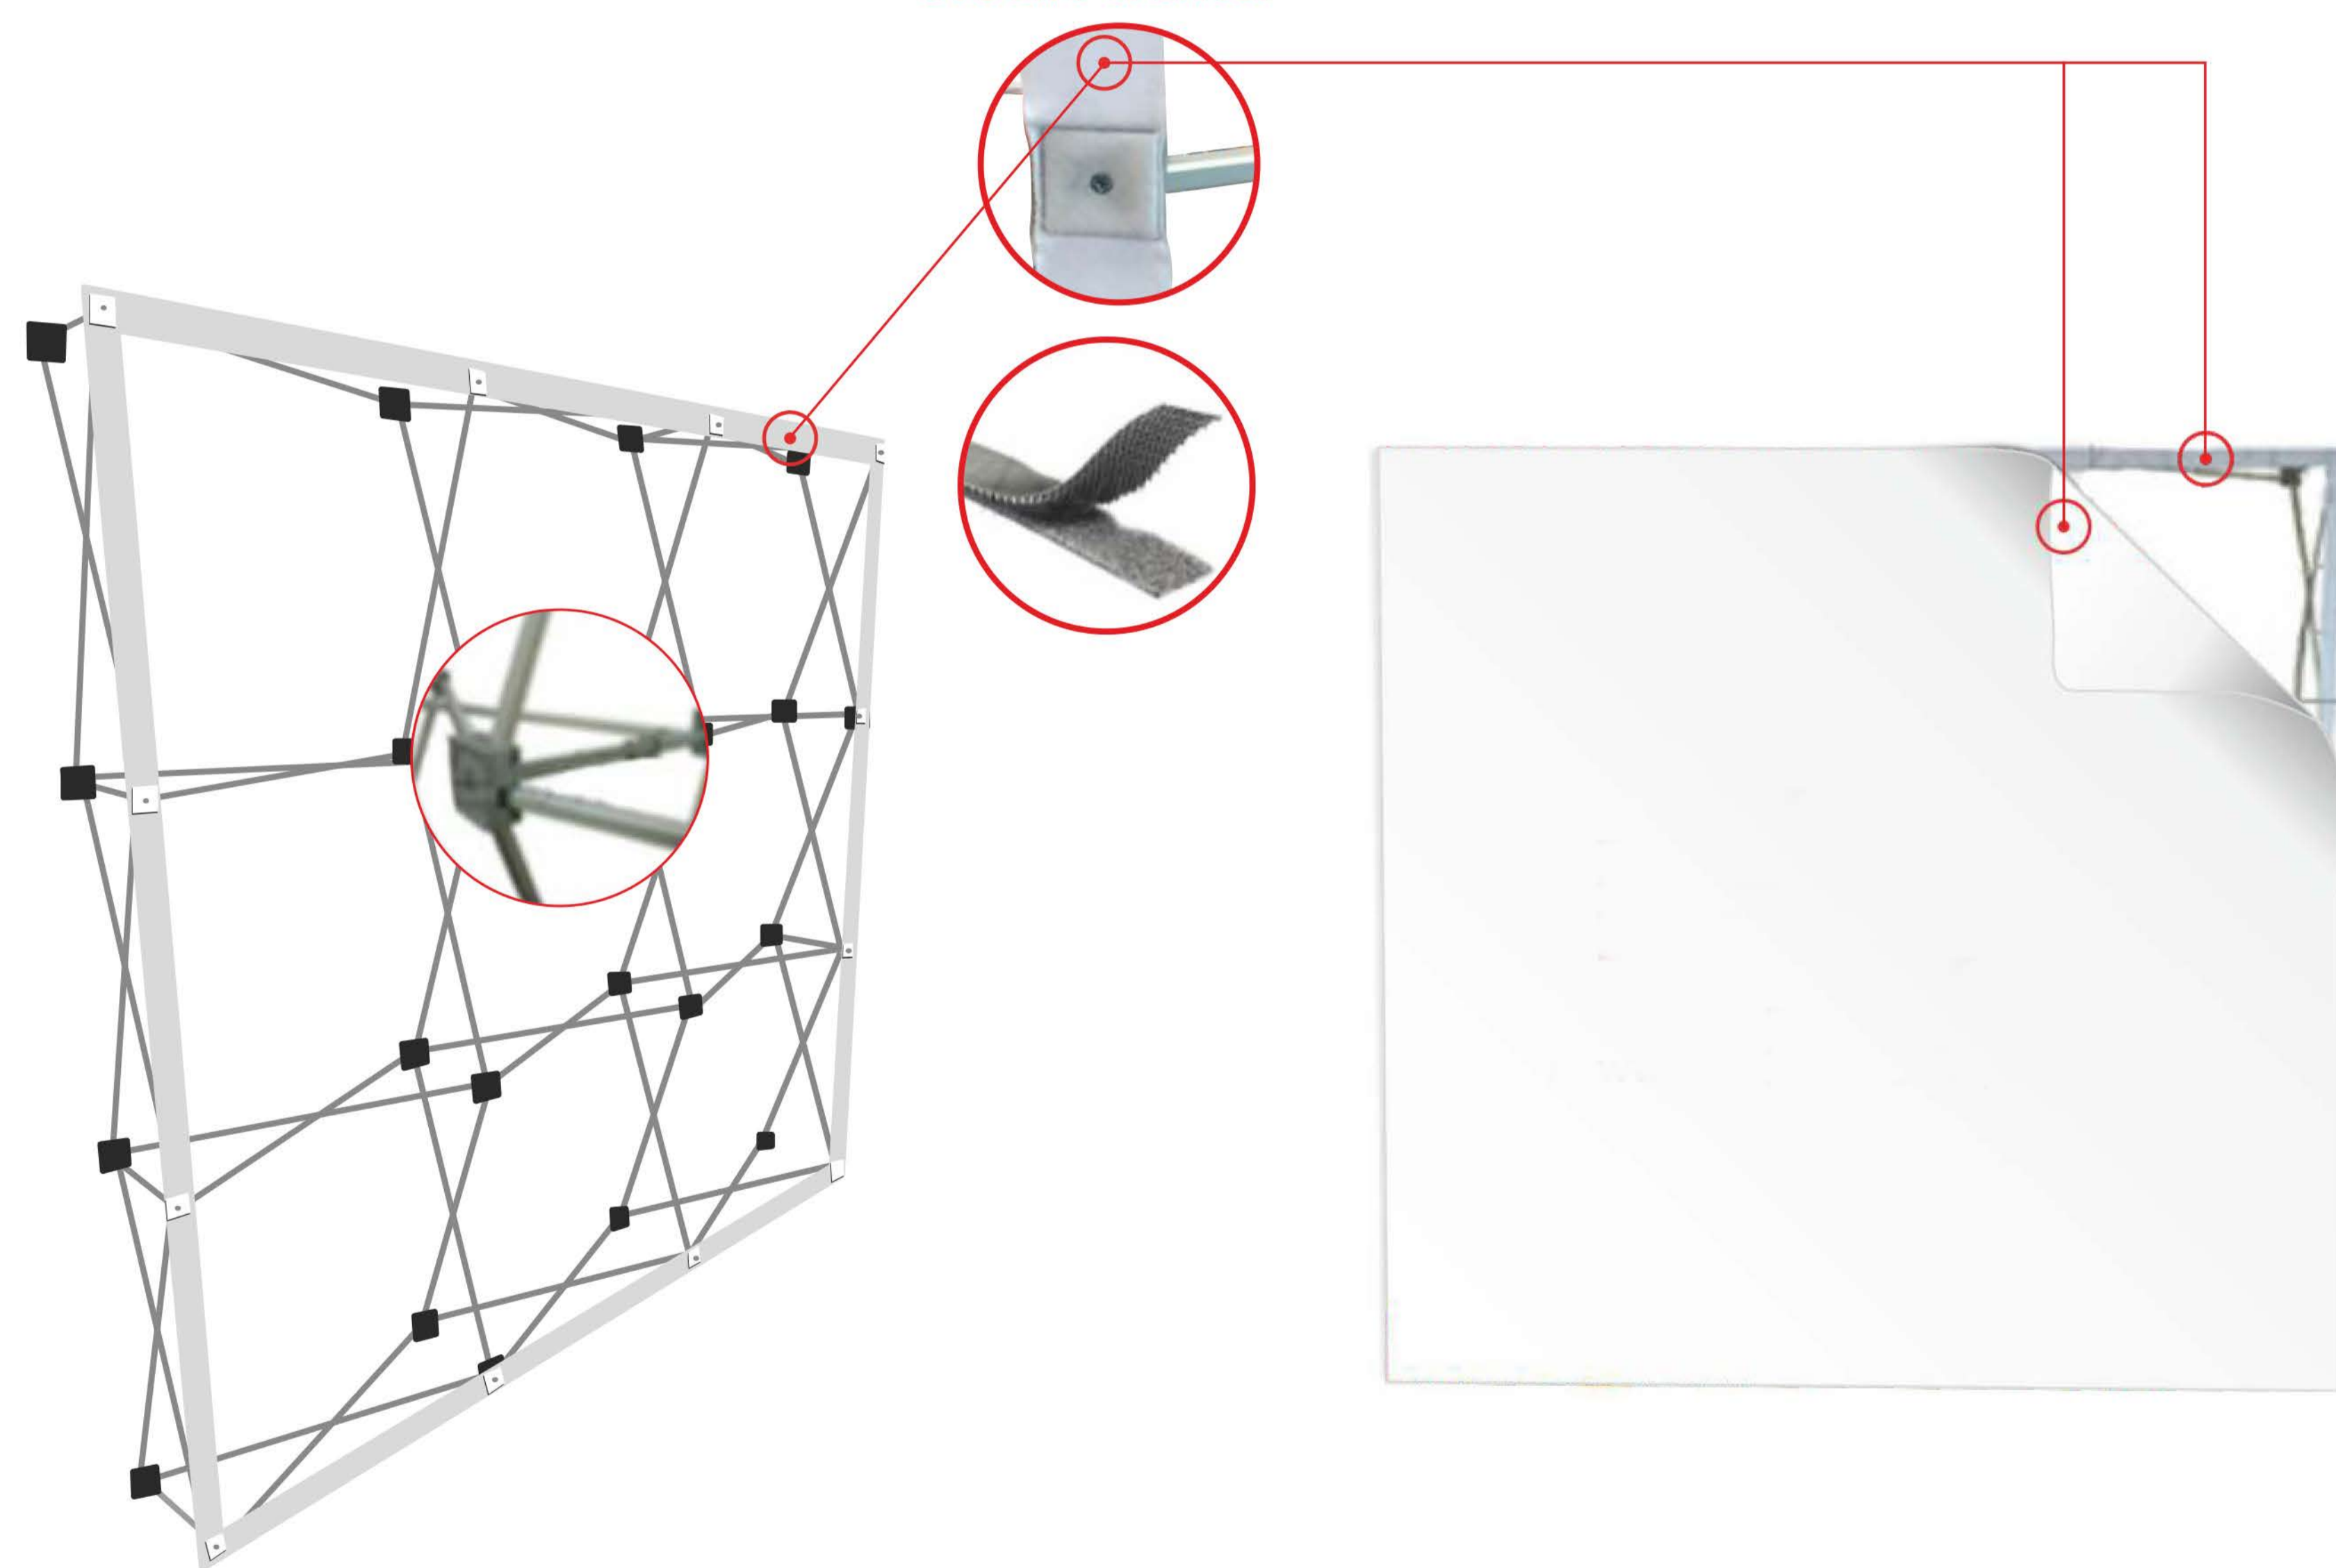

TEKSTILNIDISLPEJ JEDNOSTRANI ZID

dostupno u dve dimenzije

3x3 (224x224cm) - 375 evra + PDV

4x3 (295x224cm) - 510 evra + PDV

lako sklopiva konstrukcija 2 min.

Rasklop za štampu

Vidljiva površina: 224x224cm

Površina sa prepustima: 234x234cm

Grafika je fiksirana na strukturu pomoću čičak trake.

Grafike za **TEKSTILNI DISPLEJ FOTO ZID** obično se izrađuju na tankom poliesterskom platnu.

Vidljiva površina: 295x224cm

Površina sa prepustima: 305x234cm

Grafike za **TEKSTILNI DISPLEJ FOTO ZID** treba pripremiti u skladu sa vidljivim dimenzijama, tj. 295 x 224 cm:

- **OSTAVLJANJE MARGINA SVIH STRANA po 5cm**, da se napravi tzv. "Tab" u čičak-podstavi - ideja je da se ojača spoj na ivici grafike.

Grafika je fiksirana na strukturu pomoću čičak trake.

Grafike za **TEKSTILNI DISPLEJ FOTO ZID** obično se izrađuju na tankom poliesterskom platnu.

čičak traka

ALUMINIJUMSKA
KONSTRUKCIJA

čičak traka

konstrukcija